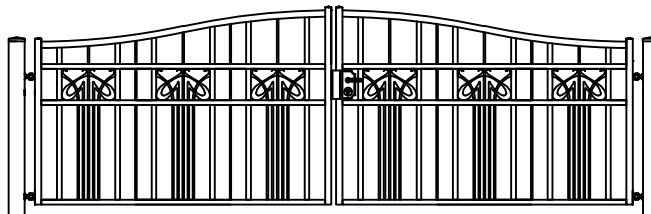

Klokmodel

ART DECO CLASSIC E STANDAARD HOOGTE 89CM

Spijlen koker 30*30 mm en massief 10 mm

Liggers koker 30*30 mm

Palen hekwerk en looppoort 50*50 mm met paalkap

Palen inrijpoort koker 100*100 mm met paalkap

Andere paalkoppen zijn ook mogelijk

Bovenstaande materialen zijn standaard in de offerte meegenomen maar ander materiaal gebruik is ook mogelijk