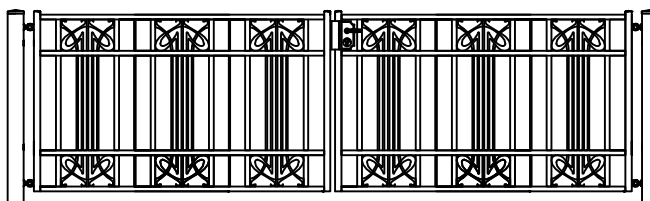

# Hekwerk MODEL ART DECO CLASSIC D

ART DECO CLASSIC D STANDAARD HOOGTE 112CM

## Looppoort

ART DECO CLASSIC D STANDAARD HOOGTE 112CM

## Recht model

ART DECO CLASSIC D STANDAARD HOOGTE 112CM