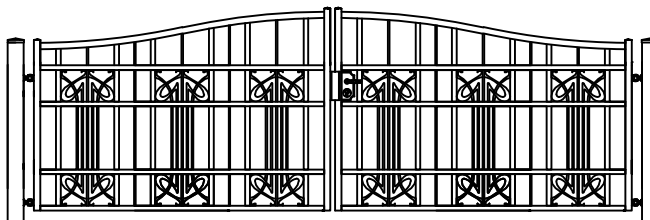

Klokmodel

ART DECO CLASSIC D STANDAARD HOOGTE 112CM

Spijlen koker 30*30 mm en massief 10 mm

Liggers koker 30*30 mm

Palen hekwerk en looppoort 50*50 mm met paalkap

Palen inrijpoort koker 100*100 mm met paalkap

Andere paalkoppen zijn ook mogelijk

Bovenstaande materialen zijn standaard in de offerte meegenomen maar ander materiaal gebruik is ook mogelijk