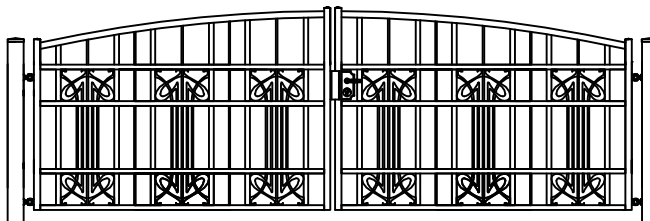

# Hekwerk MODEL ART DECO CLASSIC D

ART DECO CLASSIC D STANDAARD HOOGTE 112CM

## Looppoort

ART DECO CLASSIC D STANDAARD HOOGTE 112CM

## Recht model

ART DECO CLASSIC D STANDAARD HOOGTE 112CM

## Getoogd model

ART DECO CLASSIC D STANDAARD HOOGTE 112CM