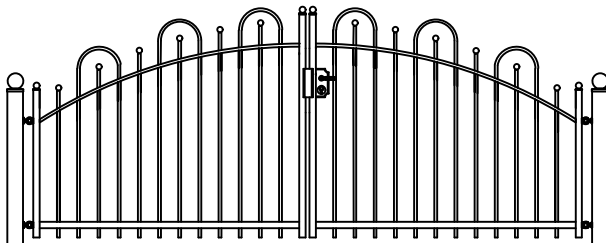

- * UW HEKWERK WORDT GRATIS INGEMETEN
- * BINNEN 48 UUR EEN VRIJBLIJVENDE OFFERTE
- * LEVERING DOOR HEEL NEDERLAND
- * DOOR EIGEN PRODUCTIE DE HOOGSTE KWALITEIT

Hekwerk

MODEL ANNENBORCH E

ANNENBORCH E STANDAARD HOOGTE'S 62CM 80CM 97CM 130CM
DOOR EIGEN FABRICAGE IS EEN ANDERE HOOGTE OF AANPASSING OP HET MODEL OOK MOGELIJK

Looppoorten

Recht

Getoogd

ANNENBORCH E STANDAARD HOOGTE'S 62CM 80CM 97CM 130CM
DOOR EIGEN FABRICAGE IS EEN ANDERE HOOGTE OF AANPASSING OP HET MODEL OOK MOGELIJK

Recht model

ANNENBORCH E STANDAARD HOOGTE'S 62CM 80CM 97CM 130CM
DOOR EIGEN FABRICAGE IS EEN ANDERE HOOGTE OF AANPASSING OP HET MODEL OOK MOGELIJK

Getoogd model

ANNENBORCH E STANDAARD HOOGTE'S 62CM 80CM 97CM 130CM
DOOR EIGEN FABRICAGE IS EEN ANDERE HOOGTE OF AANPASSING OP HET MODEL OOK MOGELIJK

Klokmodel

ANNENBORCH E STANDAARD HOOGTE'S 62CM 80CM 97CM 130CM
DOOR EIGEN FABRICAGE IS EEN ANDERE HOOGTE OF AANPASSING OP HET MODEL OOK MOGELIJK

Spijlen Rond 18 mm

Liggers 40*20 mm

Palen hekwerk en looppoort 50*50 mm met bol 50 mm

Palen inrijpoort tot 4,5 meter breed 100*100 mm met bol 100 mm

Palen inrijpoort breder dan 4,5 meter 150*150 mm met bol 150 mm