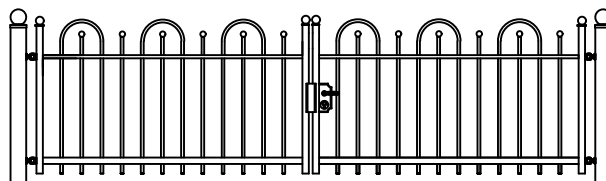

- * UW HEKWERK WORDT GRATIS INGEMETEN
- * BINNEN 48 UUR EEN VRIJBLIJVENDE OFFERTE
- * LEVERING DOOR HEEL NEDERLAND
- * DOOR EIGEN PRODUCTIE DE HOOGSTE KWALITEIT

Hekwerk

MODEL ANNENBORCH E

ANNENBORCH E STANDAARD HOOGTE'S 62CM 80CM 97CM 130CM
DOOR EIGEN FABRICAGE IS EEN ANDERE HOOGTE OF AANPASSING OP HET MODEL OOK MOGELIJK

Looppoorten

Recht

Getoogd

ANNENBORCH E STANDAARD HOOGTE'S 62CM 80CM 97CM 130CM
DOOR EIGEN FABRICAGE IS EEN ANDERE HOOGTE OF AANPASSING OP HET MODEL OOK MOGELIJK

Recht model

ANNENBORCH E STANDAARD HOOGTE'S 62CM 80CM 97CM 130CM
DOOR EIGEN FABRICAGE IS EEN ANDERE HOOGTE OF AANPASSING OP HET MODEL OOK MOGELIJK

Getoogd model

ANNENBORCH E STANDAARD HOOGTE'S 62CM 80CM 97CM 130CM
DOOR EIGEN FABRICAGE IS EEN ANDERE HOOGTE OF AANPASSING OP HET MODEL OOK MOGELIJK

Klokmodel

ANNENBORCH E STANDAARD HOOGTE'S 62CM 80CM 97CM 130CM
DOOR EIGEN FABRICAGE IS EEN ANDERE HOOGTE OF AANPASSING OP HET MODEL OOK MOGELIJK

Spijlen Rond 18 mm

Liggers 40*20 mm

Palen hekwerk en looppoort 50*50 mm met bol 50 mm

Palen inrijpoort tot 4,5 meter breed 100*100 mm met bol 100 mm

Palen inrijpoort breder dan 4,5 meter 150*150 mm met bol 150 mm