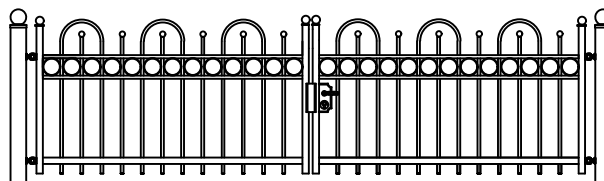

## MODEL ANNENBORCH DR

ANNENBORCH DR STANDAARD HOOGTE'S 62CM 80CM 97CM 130CM  
DOOR EIGEN FABRICAGE IS EEN ANDERE HOOGTE OF AANPASSING OP HET MODEL OOK MOGELIJK

Looppoorten

Recht

Getoogd

ANNENBORCH DR STANDAARD HOOGTE'S 62CM 80CM 97CM 130CM  
DOOR EIGEN FABRICAGE IS EEN ANDERE HOOGTE OF AANPASSING OP HET MODEL OOK MOGELIJK

Recht model

ANNENBORCH DR STANDAARD HOOGTE'S 62CM 80CM 97CM 130CM  
DOOR EIGEN FABRICAGE IS EEN ANDERE HOOGTE OF AANPASSING OP HET MODEL OOK MOGELIJK

Getoogd model

ANNENBORCH DR STANDAARD HOOGTE'S 62CM 80CM 97CM 130CM  
DOOR EIGEN FABRICAGE IS EEN ANDERE HOOGTE OF AANPASSING OP HET MODEL OOK MOGELIJK

Klokmodel

ANNENBORCH DR STANDAARD HOOGTE'S 62CM 80CM 97CM 130CM  
DOOR EIGEN FABRICAGE IS EEN ANDERE HOOGTE OF AANPASSING OP HET MODEL OOK MOGELIJK

Spijlen Rond 18 mm

Liggers 40\*20 mm

Palen hekwerk en looppoort 50\*50 mm met bol 50 mm

Palen inrijpoort tot 4,5 meter breed 100\*100 mm met bol 100 mm

Palen inrijpoort breder dan 4,5 meter 150\*150 mm met bol 150 mm

Andere paalkoppen zijn ook mogelijk

Onderste ligger inrijpoort tot 4 meter breed 40\*40 mm