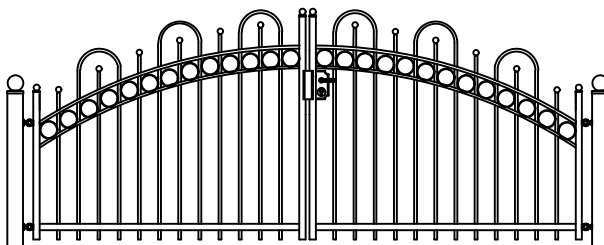

## MODEL ANNENBORCH DR

ANNENBORCH DR STANDAARD HOOGTE'S 62CM 80CM 97CM 130CM  
DOOR EIGEN FABRICAGE IS EEN ANDERE HOOGTE OF AANPASSING OP HET MODEL OOK MOGELIJK

Looppoorten

Recht

Getoogd

ANNENBORCH DR STANDAARD HOOGTE'S 62CM 80CM 97CM 130CM  
DOOR EIGEN FABRICAGE IS EEN ANDERE HOOGTE OF AANPASSING OP HET MODEL OOK MOGELIJK

Recht model

ANNENBORCH DR STANDAARD HOOGTE'S 62CM 80CM 97CM 130CM  
DOOR EIGEN FABRICAGE IS EEN ANDERE HOOGTE OF AANPASSING OP HET MODEL OOK MOGELIJK

Getoogd model

ANNENBORCH DR STANDAARD HOOGTE'S 62CM 80CM 97CM 130CM  
DOOR EIGEN FABRICAGE IS EEN ANDERE HOOGTE OF AANPASSING OP HET MODEL OOK MOGELIJK

Klokmodel

ANNENBORCH DR STANDAARD HOOGTE'S 62CM 80CM 97CM 130CM  
DOOR EIGEN FABRICAGE IS EEN ANDERE HOOGTE OF AANPASSING OP HET MODEL OOK MOGELIJK

Spijlen Rond 18 mm

Liggers 40\*20 mm

Palen hekwerk en looppoort 50\*50 mm met bol 50 mm

Palen inrijpoort tot 4,5 meter breed 100\*100 mm met bol 100 mm

Palen inrijpoort breder dan 4,5 meter 150\*150 mm met bol 150 mm

Andere paalkoppen zijn ook mogelijk

Onderste ligger inrijpoort tot 4 meter breed 40\*40 mm