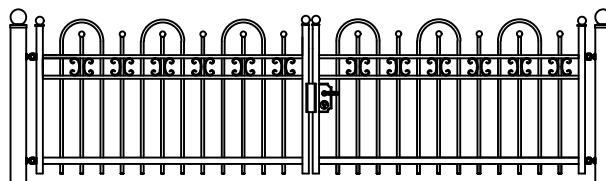

- * UW HEKWERK WORDT GRATIS INGEMETEN
- * BINNEN 48 UUR EEN VRIJBLIJVENDE OFFERTE
- * LEVERING DOOR HEEL NEDERLAND
- * DOOR EIGEN PRODUCTIE DE HOOGSTE KWALITEIT

Hekwerk

MODEL ANNENBORCH DK

ANNENBORCH DK STANDAARD HOOGTE'S 62CM 80CM 97CM 130CM
DOOR EIGEN FABRICAGE IS EEN ANDERE HOOGTE OF AANPASSING OP HET MODEL OOK MOGELIJK

Looppoorten

Recht

Getoogd

ANNENBORCH DK STANDAARD HOOGTE'S 62CM 80CM 97CM 130CM
DOOR EIGEN FABRICAGE IS EEN ANDERE HOOGTE OF AANPASSING OP HET MODEL OOK MOGELIJK

Recht model

ANNENBORCH DK STANDAARD HOOGTE'S 62CM 80CM 97CM 130CM
DOOR EIGEN FABRICAGE IS EEN ANDERE HOOGTE OF AANPASSING OP HET MODEL OOK MOGELIJK

Getoogd model

ANNENBORCH DK STANDAARD HOOGTE'S 62CM 80CM 97CM 130CM
DOOR EIGEN FABRICAGE IS EEN ANDERE HOOGTE OF AANPASSING OP HET MODEL OOK MOGELIJK

Klokmodel

ANNENBORCH DK STANDAARD HOOGTE'S 62CM 80CM 97CM 130CM
DOOR EIGEN FABRICAGE IS EEN ANDERE HOOGTE OF AANPASSING OP HET MODEL OOK MOGELIJK