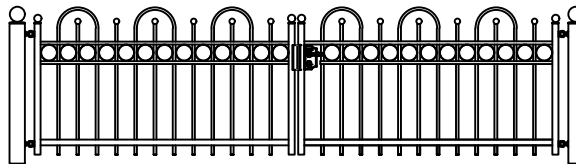

Hekwerk

MODEL ANNENBORCH DR

ANNENBORCH DR STANDAARD HOOGTE'S 80CM 97CM 130CM
DOOR EIGEN FABRICAGE IS EEN ANDERE HOOGTE OF AANPASSING OP HET MODEL OOK MOGELIJK

Looppoorten

Recht Getoogd

ANNENBORCH DR STANDAARD HOOGTE'S 80CM 97CM 130CM
DOOR EIGEN FABRICAGE IS EEN ANDERE HOOGTE OF AANPASSING OP HET MODEL OOK MOGELIJK

Recht model

ANNENBORCH DR STANDAARD HOOGTE'S 80CM 97CM 130CM
DOOR EIGEN FABRICAGE IS EEN ANDERE HOOGTE OF AANPASSING OP HET MODEL OOK MOGELIJK

Getoogd model

ANNENBORCH DR STANDAARD HOOGTE'S 80CM 97CM 130CM
DOOR EIGEN FABRICAGE IS EEN ANDERE HOOGTE OF AANPASSING OP HET MODEL OOK MOGELIJK

Klokmodel

ANNENBORCH DR STANDAARD HOOGTE'S 80CM 97CM 130CM
DOOR EIGEN FABRICAGE IS EEN ANDERE HOOGTE OF AANPASSING OP HET MODEL OOK MOGELIJK

Spijlen Rond 18 mm

Liggers 40*20 mm

Palen hekwerk en looppoort 50*50 mm met bol 50 mm

Palen inrijpoort tot 4,5 meter breed 100*100 mm met bol 100 mm

Palen inrijpoort breder dan 4,5 meter 150*150 mm met bol 150 mm

Andere paalkoppen zijn ook mogelijk

Onderste ligger inrijpoort tot 4 meter breed 40*40 mm