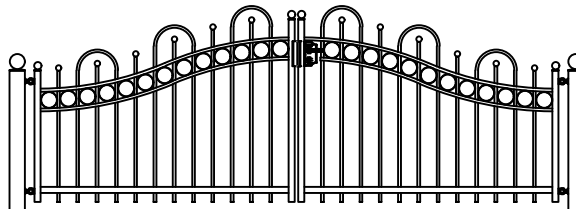

Hekwerk

MODEL ANNENBORCH DR

ANNENBORCH DR STANDAARD HOOGTE'S 80CM 97CM 130CM
DOOR EIGEN FABRICAGE IS EEN ANDERE HOOGTE OF AANPASSING OP HET MODEL OOK MOGELIJK

Looppoorten

Recht Getoogd

ANNENBORCH DR STANDAARD HOOGTE'S 80CM 97CM 130CM
DOOR EIGEN FABRICAGE IS EEN ANDERE HOOGTE OF AANPASSING OP HET MODEL OOK MOGELIJK

Recht model

ANNENBORCH DR STANDAARD HOOGTE'S 80CM 97CM 130CM
DOOR EIGEN FABRICAGE IS EEN ANDERE HOOGTE OF AANPASSING OP HET MODEL OOK MOGELIJK

Getoogd model

ANNENBORCH DR STANDAARD HOOGTE'S 80CM 97CM 130CM
DOOR EIGEN FABRICAGE IS EEN ANDERE HOOGTE OF AANPASSING OP HET MODEL OOK MOGELIJK

Klokmodel

ANNENBORCH DR STANDAARD HOOGTE'S 80CM 97CM 130CM
DOOR EIGEN FABRICAGE IS EEN ANDERE HOOGTE OF AANPASSING OP HET MODEL OOK MOGELIJK

Spijlen Rond 18 mm

Liggers 40*20 mm

Palen hekwerk en looppoort 50*50 mm met bol 50 mm

Palen inrijpoort tot 4,5 meter breed 100*100 mm met bol 100 mm

Palen inrijpoort breder dan 4,5 meter 150*150 mm met bol 150 mm

Andere paalkoppen zijn ook mogelijk

Onderste ligger inrijpoort tot 4 meter breed 40*40 mm