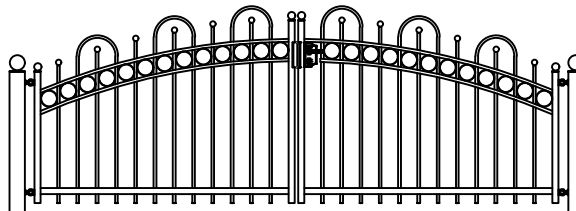

Hekwerk

MODEL ANNENBORCH DR

ANNENBORCH DR STANDAARD HOOGTE'S 80CM 97CM 130CM
DOOR EIGEN FABRICAGE IS EEN ANDERE HOOGTE OF AANPASSING OP HET MODEL OOK MOGELIJK

Looppoorten

Recht Getoogd

ANNENBORCH DR STANDAARD HOOGTE'S 80CM 97CM 130CM
DOOR EIGEN FABRICAGE IS EEN ANDERE HOOGTE OF AANPASSING OP HET MODEL OOK MOGELIJK

Recht model

ANNENBORCH DR STANDAARD HOOGTE'S 80CM 97CM 130CM
DOOR EIGEN FABRICAGE IS EEN ANDERE HOOGTE OF AANPASSING OP HET MODEL OOK MOGELIJK

Getoogd model

ANNENBORCH DR STANDAARD HOOGTE'S 80CM 97CM 130CM
DOOR EIGEN FABRICAGE IS EEN ANDERE HOOGTE OF AANPASSING OP HET MODEL OOK MOGELIJK

Klokmodel

ANNENBORCH DR STANDAARD HOOGTE'S 80CM 97CM 130CM
DOOR EIGEN FABRICAGE IS EEN ANDERE HOOGTE OF AANPASSING OP HET MODEL OOK MOGELIJK

Spijlen Rond 18 mm

Liggers 40*20 mm

Palen hekwerk en looppoort 50*50 mm met bol 50 mm

Palen inrijpoort tot 4,5 meter breed 100*100 mm met bol 100 mm

Palen inrijpoort breder dan 4,5 meter 150*150 mm met bol 150 mm

Andere paalkoppen zijn ook mogelijk

Onderste ligger inrijpoort tot 4 meter breed 40*40 mm