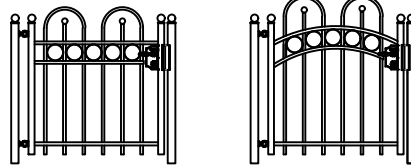

Hekwerk

MODEL ANNENBORCH DR

ANNENBORCH DR STANDAARD HOOGTE'S 80CM 97CM 130CM
DOOR EIGEN FABRICAGE IS EEN ANDERE HOOGTE OF AANPASSING OP HET MODEL OOK MOGELIJK

Looppoorten

Recht Getoogd

ANNENBORCH DR STANDAARD HOOGTE'S 80CM 97CM 130CM
DOOR EIGEN FABRICAGE IS EEN ANDERE HOOGTE OF AANPASSING OP HET MODEL OOK MOGELIJK

Recht model

ANNENBORCH DR STANDAARD HOOGTE'S 80CM 97CM 130CM
DOOR EIGEN FABRICAGE IS EEN ANDERE HOOGTE OF AANPASSING OP HET MODEL OOK MOGELIJK

Getoogd model

ANNENBORCH DR STANDAARD HOOGTE'S 80CM 97CM 130CM
DOOR EIGEN FABRICAGE IS EEN ANDERE HOOGTE OF AANPASSING OP HET MODEL OOK MOGELIJK

Klokmodel

ANNENBORCH DR STANDAARD HOOGTE'S 80CM 97CM 130CM
DOOR EIGEN FABRICAGE IS EEN ANDERE HOOGTE OF AANPASSING OP HET MODEL OOK MOGELIJK

Spijlen Rond 18 mm

Liggers 40*20 mm

Palen hekwerk en looppoort 50*50 mm met bol 50 mm

Palen inrijpoort tot 4,5 meter breed 100*100 mm met bol 100 mm

Palen inrijpoort breder dan 4,5 meter 150*150 mm met bol 150 mm

Andere paalkoppen zijn ook mogelijk

Onderste ligger inrijpoort tot 4 meter breed 40*40 mm