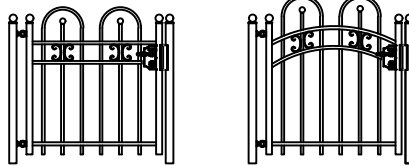

Hekwerk

## MODEL ANNENBORCH DK

ANNENBORCH DK STANDAARD HOOGTE'S 80CM 97CM 130CM  
DOOR EIGEN FABRICAGE IS EEN ANDERE HOOGTE OF AANPASSING OP HET MODEL OOK MOGELIJK

Looppoorten

Recht      Getoogd

ANNENBORCH DK STANDAARD HOOGTE'S 80CM 97CM 130CM  
DOOR EIGEN FABRICAGE IS EEN ANDERE HOOGTE OF AANPASSING OP HET MODEL OOK MOGELIJK

Recht model

ANNENBORCH DK STANDAARD HOOGTE'S 80CM 97CM 130CM  
DOOR EIGEN FABRICAGE IS EEN ANDERE HOOGTE OF AANPASSING OP HET MODEL OOK MOGELIJK

Getoogd model

ANNENBORCH DK STANDAARD HOOGTE'S 80CM 97CM 130CM  
DOOR EIGEN FABRICAGE IS EEN ANDERE HOOGTE OF AANPASSING OP HET MODEL OOK MOGELIJK