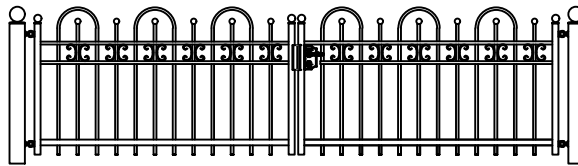

Hekwerk

## MODEL ANNENBORCH DK

ANNENBORCH DK STANDAARD HOOGTE'S 80CM 97CM 130CM  
DOOR EIGEN FABRICAGE IS EEN ANDERE HOOGTE OF AANPASSING OP HET MODEL OOK MOGELIJK

Looppoorten

Recht      Getoogd

ANNENBORCH DK STANDAARD HOOGTE'S 80CM 97CM 130CM  
DOOR EIGEN FABRICAGE IS EEN ANDERE HOOGTE OF AANPASSING OP HET MODEL OOK MOGELIJK

Recht model

ANNENBORCH DK STANDAARD HOOGTE'S 80CM 97CM 130CM  
DOOR EIGEN FABRICAGE IS EEN ANDERE HOOGTE OF AANPASSING OP HET MODEL OOK MOGELIJK

Getoogd model

ANNENBORCH DK STANDAARD HOOGTE'S 80CM 97CM 130CM  
DOOR EIGEN FABRICAGE IS EEN ANDERE HOOGTE OF AANPASSING OP HET MODEL OOK MOGELIJK