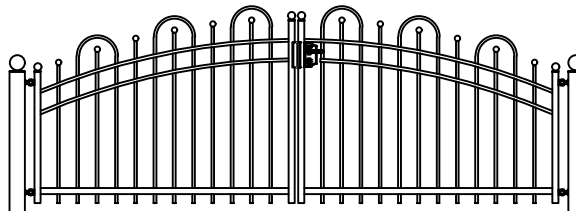

Hekwerk

MODEL ANNENBORCH D

ANNENBORCH D STANDAARD HOOGTE'S 80CM 97CM 130CM
DOOR EIGEN FABRICAGE IS EEN ANDERE HOOGTE OF AANPASSING OP HET MODEL OOK MOGELIJK

Looppoorten

ANNENBORCH D STANDAARD HOOGTE'S 80CM 97CM 130CM
DOOR EIGEN FABRICAGE IS EEN ANDERE HOOGTE OF AANPASSING OP HET MODEL OOK MOGELIJK

Recht model

ANNENBORCH D STANDAARD HOOGTE'S 80CM 97CM 130CM
DOOR EIGEN FABRICAGE IS EEN ANDERE HOOGTE OF AANPASSING OP HET MODEL OOK MOGELIJK

Getoogd model

ANNENBORCH D STANDAARD HOOGTE'S 80CM 97CM 130CM
DOOR EIGEN FABRICAGE IS EEN ANDERE HOOGTE OF AANPASSING OP HET MODEL OOK MOGELIJK

Klokmodel

ANNENBORCH D STANDAARD HOOGTE'S 80CM 97CM 130CM
DOOR EIGEN FABRICAGE IS EEN ANDERE HOOGTE OF AANPASSING OP HET MODEL OOK MOGELIJK

Spijlen Rond 18 mm

Liggers 40*20 mm

Palen hekwerk en looppoort 50*50 mm met bol 50 mm

Palen inrijpoort tot 4,5 meter breed 100*100 mm met bol 100 mm

Palen inrijpoort breder dan 4,5 meter 150*150 mm met bol 150 mm

Andere paalkoppen zijn ook mogelijk

Onderste ligger inrijpoort tot 4 meter breed 40*40 mm