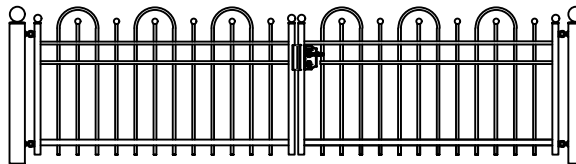

Hekwerk

MODEL ANNENBORCH D

ANNENBORCH D STANDAARD HOOGTE'S 80CM 97CM 130CM
DOOR EIGEN FABRICAGE IS EEN ANDERE HOOGTE OF AANPASSING OP HET MODEL OOK MOGELIJK

Looppoorten

ANNENBORCH D STANDAARD HOOGTE'S 80CM 97CM 130CM
DOOR EIGEN FABRICAGE IS EEN ANDERE HOOGTE OF AANPASSING OP HET MODEL OOK MOGELIJK

Recht model

ANNENBORCH D STANDAARD HOOGTE'S 80CM 97CM 130CM
DOOR EIGEN FABRICAGE IS EEN ANDERE HOOGTE OF AANPASSING OP HET MODEL OOK MOGELIJK

Getoogd model

ANNENBORCH D STANDAARD HOOGTE'S 80CM 97CM 130CM
DOOR EIGEN FABRICAGE IS EEN ANDERE HOOGTE OF AANPASSING OP HET MODEL OOK MOGELIJK

Klokmodel

ANNENBORCH D STANDAARD HOOGTE'S 80CM 97CM 130CM
DOOR EIGEN FABRICAGE IS EEN ANDERE HOOGTE OF AANPASSING OP HET MODEL OOK MOGELIJK

Spijlen Rond 18 mm

Liggers 40*20 mm

Palen hekwerk en looppoort 50*50 mm met bol 50 mm

Palen inrijpoort tot 4,5 meter breed 100*100 mm met bol 100 mm

Palen inrijpoort breder dan 4,5 meter 150*150 mm met bol 150 mm

Andere paalkoppen zijn ook mogelijk

Onderste ligger inrijpoort tot 4 meter breed 40*40 mm