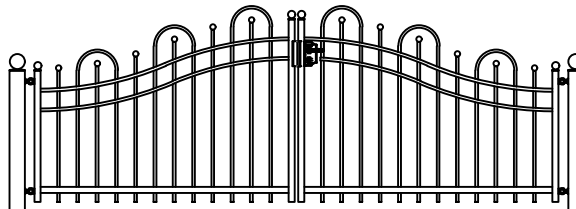

Hekwerk

MODEL ANNENBORCH D

ANNENBORCH D STANDAARD HOOGTE'S 80CM 97CM 130CM
DOOR EIGEN FABRICAGE IS EEN ANDERE HOOGTE OF AANPASSING OP HET MODEL OOK MOGELIJK

Looppoorten

ANNENBORCH D STANDAARD HOOGTE'S 80CM 97CM 130CM
DOOR EIGEN FABRICAGE IS EEN ANDERE HOOGTE OF AANPASSING OP HET MODEL OOK MOGELIJK

Recht model

ANNENBORCH D STANDAARD HOOGTE'S 80CM 97CM 130CM
DOOR EIGEN FABRICAGE IS EEN ANDERE HOOGTE OF AANPASSING OP HET MODEL OOK MOGELIJK

Getoogd model

ANNENBORCH D STANDAARD HOOGTE'S 80CM 97CM 130CM
DOOR EIGEN FABRICAGE IS EEN ANDERE HOOGTE OF AANPASSING OP HET MODEL OOK MOGELIJK

Klokmodel

ANNENBORCH D STANDAARD HOOGTE'S 80CM 97CM 130CM
DOOR EIGEN FABRICAGE IS EEN ANDERE HOOGTE OF AANPASSING OP HET MODEL OOK MOGELIJK

Spijlen Rond 18 mm

Liggers 40*20 mm

Palen hekwerk en looppoort 50*50 mm met bol 50 mm

Palen inrijpoort tot 4,5 meter breed 100*100 mm met bol 100 mm

Palen inrijpoort breder dan 4,5 meter 150*150 mm met bol 150 mm

Andere paalkoppen zijn ook mogelijk

Onderste ligger inrijpoort tot 4 meter breed 40*40 mm