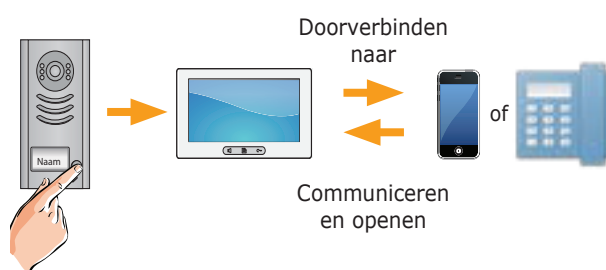

Eén op één communiceren

Hebt u meerdere monitors? Dan communiceert u gemakkelijk binnenshuis dankzij de intercomfunctie. U belt gewoon een van de andere monitors op. U bepaalt zelf voor elk exemplaar de beltoon en de naam. De ontvanger ziet altijd van waar hij gebeld wordt. Handig in grote huizen of als uw woning aan uw kantoor of praktijk verbonden is.

Algemene oproep

Kiest u voor de FACILA FP070-monitor dan kunt u naast de intercom-functie ook gebruik maken van de algemene oproep-functie. Met slechts één druk op de knop kunt u met alle monitors communiceren. U kent het wel, het avondeten staat klaar maar er is nog niemand aan tafel. De kinderen zitten nog op hun kamer, manlief op zijn kantoor. Voortaan hoeft u niet meer te roepen onderaan de trap want met de deze functie kunt u iedereen in één keer aanspreken.

Analoog LCD

Digitaal LCD

Videogeheugen

Wilt u zien wie er aan uw deur is geweest? Kies dan voor een FACILA video-intercom die automatisch foto's van uw bezoekers maakt. Het interne geheugen slaat tot 118 foto's op mét het tijdstip van aanmaak. Wilt u videofragmenten opnemen? Dan voert u gewoon een SD-kaart in. De SD-kaart gebruikt u ook om de foto's en videofragmenten over te zetten naar uw pc.

Controle vanop afstand

Wilt u alle bezoekers te woord staan, ook als u er niet bent? Dan kunt u uw systeem uitbreiden met een telefooninterface om oproepen door te schakelen naar uw gsm of uw vast toestel. Zo krijgen bezoekers de indruk dat er iemand aanwezig is. U laat ze zelfs binnen vanop afstand - als u dat wilt.