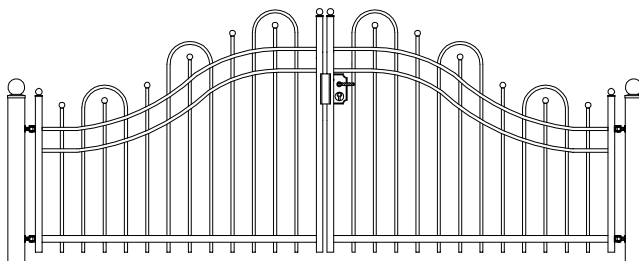

Hekwerk

MODEL ANNENBORCH D

ANNENBORCH D STANDAARD HOOGTE'S 62CM 80CM 97CM 130CM
DOOR EIGEN FABRICAGE IS EEN ANDERE HOOGTE OF AANPASSING OP HET MODEL OOK MOGELIJK

Looppoorten

Recht

Getoogd

ANNENBORCH D STANDAARD HOOGTE'S 62CM 80CM 97CM 130CM
DOOR EIGEN FABRICAGE IS EEN ANDERE HOOGTE OF AANPASSING OP HET MODEL OOK MOGELIJK

Recht model

ANNENBORCH D STANDAARD HOOGTE'S 62CM 80CM 97CM 130CM
DOOR EIGEN FABRICAGE IS EEN ANDERE HOOGTE OF AANPASSING OP HET MODEL OOK MOGELIJK

Getoogd model

ANNENBORCH D STANDAARD HOOGTE'S 62CM 80CM 97CM 130CM
DOOR EIGEN FABRICAGE IS EEN ANDERE HOOGTE OF AANPASSING OP HET MODEL OOK MOGELIJK

Klokmodel

ANNENBORCH D STANDAARD HOOGTE'S 62CM 80CM 97CM 130CM
DOOR EIGEN FABRICAGE IS EEN ANDERE HOOGTE OF AANPASSING OP HET MODEL OOK MOGELIJK

Spijlen Rond 18 mm

Liggers 40*20 mm

Palen hekwerk en looppoort 50*50 mm met bol 50 mm

Palen inrijpoort tot 4,5 meter breed 100*100 mm met bol 100 mm

Palen inrijpoort breder dan 4,5 meter 150*150 mm met bol 150 mm

Andere paalkoppen zijn ook mogelijk

Onderste ligger inrijpoort tot 4 meter breed 40*40 mm