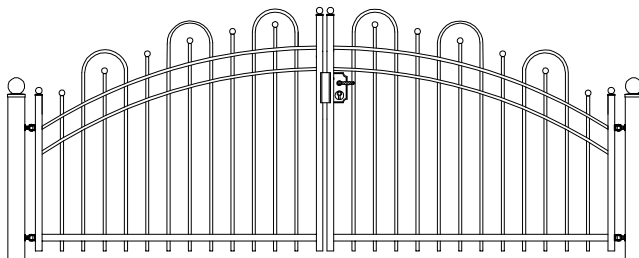

Hekwerk

MODEL ANNENBORCH D

ANNENBORCH D STANDAARD HOOGTE'S 62CM 80CM 97CM 130CM
DOOR EIGEN FABRICAGE IS EEN ANDERE HOOGTE OF AANPASSING OP HET MODEL OOK MOGELIJK

Looppoorten

Recht

Getoogd

ANNENBORCH D STANDAARD HOOGTE'S 62CM 80CM 97CM 130CM
DOOR EIGEN FABRICAGE IS EEN ANDERE HOOGTE OF AANPASSING OP HET MODEL OOK MOGELIJK

Recht model

ANNENBORCH D STANDAARD HOOGTE'S 62CM 80CM 97CM 130CM
DOOR EIGEN FABRICAGE IS EEN ANDERE HOOGTE OF AANPASSING OP HET MODEL OOK MOGELIJK

Getoogd model

ANNENBORCH D STANDAARD HOOGTE'S 62CM 80CM 97CM 130CM
DOOR EIGEN FABRICAGE IS EEN ANDERE HOOGTE OF AANPASSING OP HET MODEL OOK MOGELIJK

Klokmodel

ANNENBORCH D STANDAARD HOOGTE'S 62CM 80CM 97CM 130CM
DOOR EIGEN FABRICAGE IS EEN ANDERE HOOGTE OF AANPASSING OP HET MODEL OOK MOGELIJK

Spijlen Rond 18 mm

Liggers 40*20 mm

Palen hekwerk en looppoort 50*50 mm met bol 50 mm

Palen inrijpoort tot 4,5 meter breed 100*100 mm met bol 100 mm

Palen inrijpoort breder dan 4,5 meter 150*150 mm met bol 150 mm

Andere paalkoppen zijn ook mogelijk

Onderste ligger inrijpoort tot 4 meter breed 40*40 mm