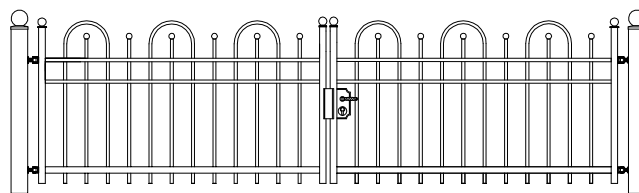

Hekwerk

MODEL ANNENBORCH D

ANNENBORCH D STANDAARD HOOGTE'S 62CM 80CM 97CM 130CM
DOOR EIGEN FABRICAGE IS EEN ANDERE HOOGTE OF AANPASSING OP HET MODEL OOK MOGELIJK

Looppoorten

Recht

Getoogd

ANNENBORCH D STANDAARD HOOGTE'S 62CM 80CM 97CM 130CM
DOOR EIGEN FABRICAGE IS EEN ANDERE HOOGTE OF AANPASSING OP HET MODEL OOK MOGELIJK

Recht model

ANNENBORCH D STANDAARD HOOGTE'S 62CM 80CM 97CM 130CM
DOOR EIGEN FABRICAGE IS EEN ANDERE HOOGTE OF AANPASSING OP HET MODEL OOK MOGELIJK

Getoogd model

ANNENBORCH D STANDAARD HOOGTE'S 62CM 80CM 97CM 130CM
DOOR EIGEN FABRICAGE IS EEN ANDERE HOOGTE OF AANPASSING OP HET MODEL OOK MOGELIJK

Klokmodel

ANNENBORCH D STANDAARD HOOGTE'S 62CM 80CM 97CM 130CM
DOOR EIGEN FABRICAGE IS EEN ANDERE HOOGTE OF AANPASSING OP HET MODEL OOK MOGELIJK

Spijlen Rond 18 mm

Liggers 40*20 mm

Palen hekwerk en looppoort 50*50 mm met bol 50 mm

Palen inrijpoort tot 4,5 meter breed 100*100 mm met bol 100 mm

Palen inrijpoort breder dan 4,5 meter 150*150 mm met bol 150 mm

Andere paalkoppen zijn ook mogelijk

Onderste ligger inrijpoort tot 4 meter breed 40*40 mm