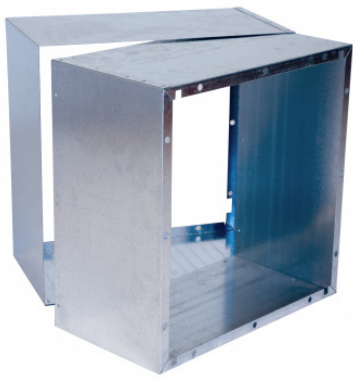

Brievenbus inbouw koker

Model koker

Afmetingen (hxbxd) 37x37x18

€ 34,50 incl. BTW

De inbouwkokers zijn er in 2 varianten, groot en klein. Ze schuiven daardoor in elkaar en zijn verstelbaar van 18 tot 36 cm. Grotere dieptes overbruggt u door meer kokers met elkaar te combineren.